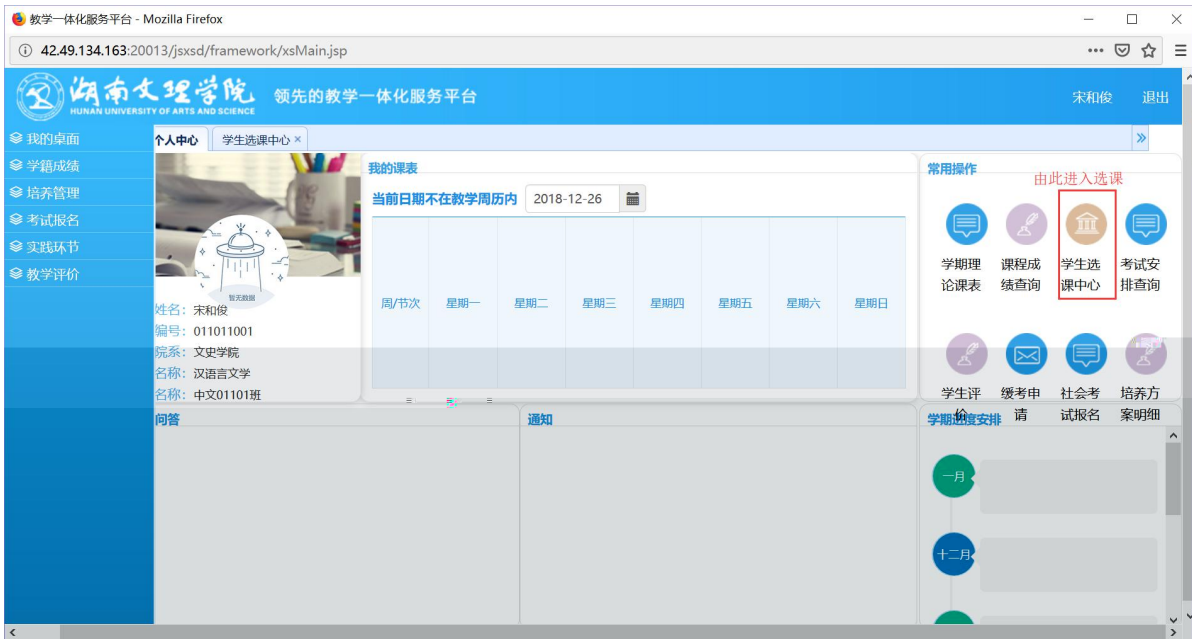

2022 120

本学期选课学分/门数要求及已选情况

	最高总学分	专业内跨年级选课(控制)		跨专业选课(控制)		校公共选修课选课(控制)	
		学分	门数	学分	门数	学分	门数
设置(控制)要求	不控制	不控制	不控制	不控制	不控制	2	1
已选统计	20.0	0.0	0	0.0	0	0.0	0

快捷导航：教学院（部）

党群机构

行政教辅机构

信息系统

国际交流